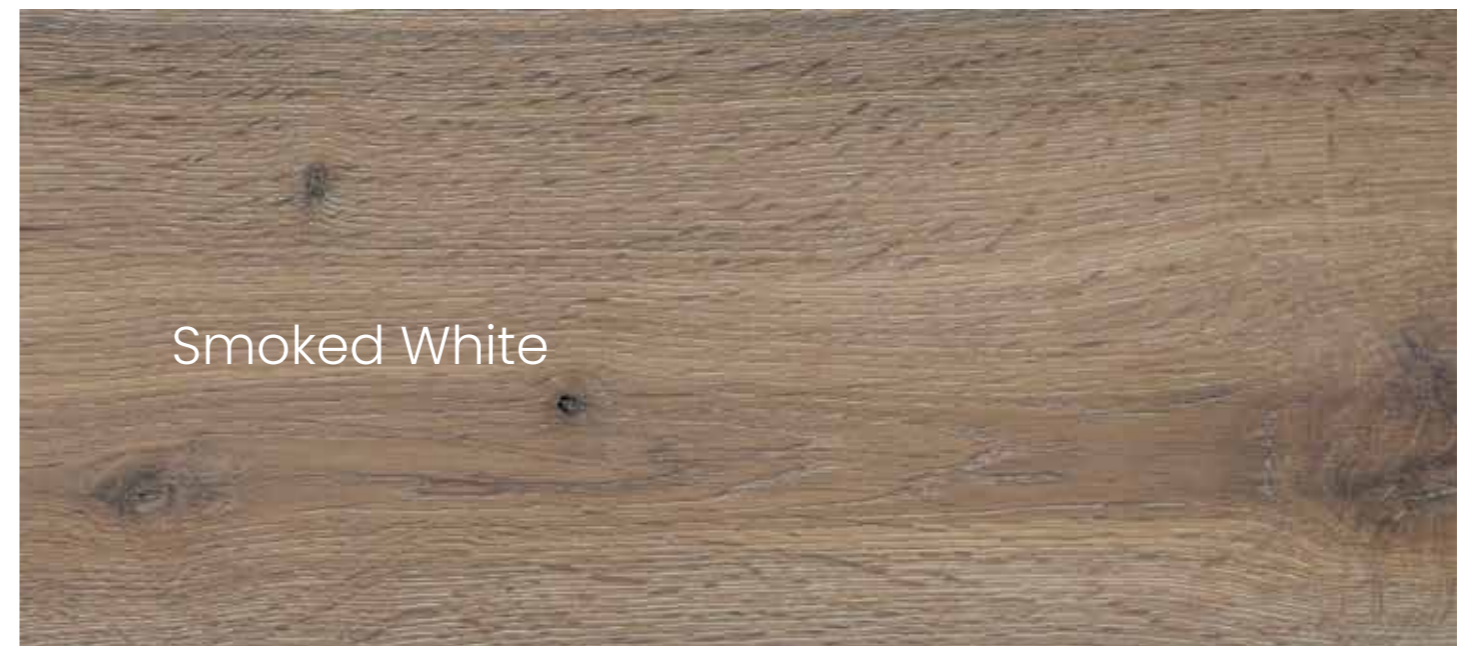

Collezione
Country
ROVERE 14/15 mm

Parquet in essenza di Rovere, supportato 3 strati, superficie spazzolata forte e finitura con olio naturale ossidativo, caratterizzato da 3 colorazioni uniche.

3-layer engineered Oak, heavy brushed surface and natural oil finishing, featuring 3 unique colours.

DIGITAL
CORNER

Country - Smoked Natural

Smoked Natural

Smoked White

White

Collezione
Country
ROVERE 14/15 mm

Collezione Country

ROVERE 14/15 mm

Rovere
Oak

Abete/pioppo
Spruce/poplar

15x190x600-1860 mm

Nobile 3,5 mm + abete 9 mm
+ pioppo
2 mm top layer 3,5 mm + spruce 9 mm
+ poplar 2 mm

Spazzolata
Brushed

Olio naturale
Natural oil

2V sul lato lungo
2V on the sides