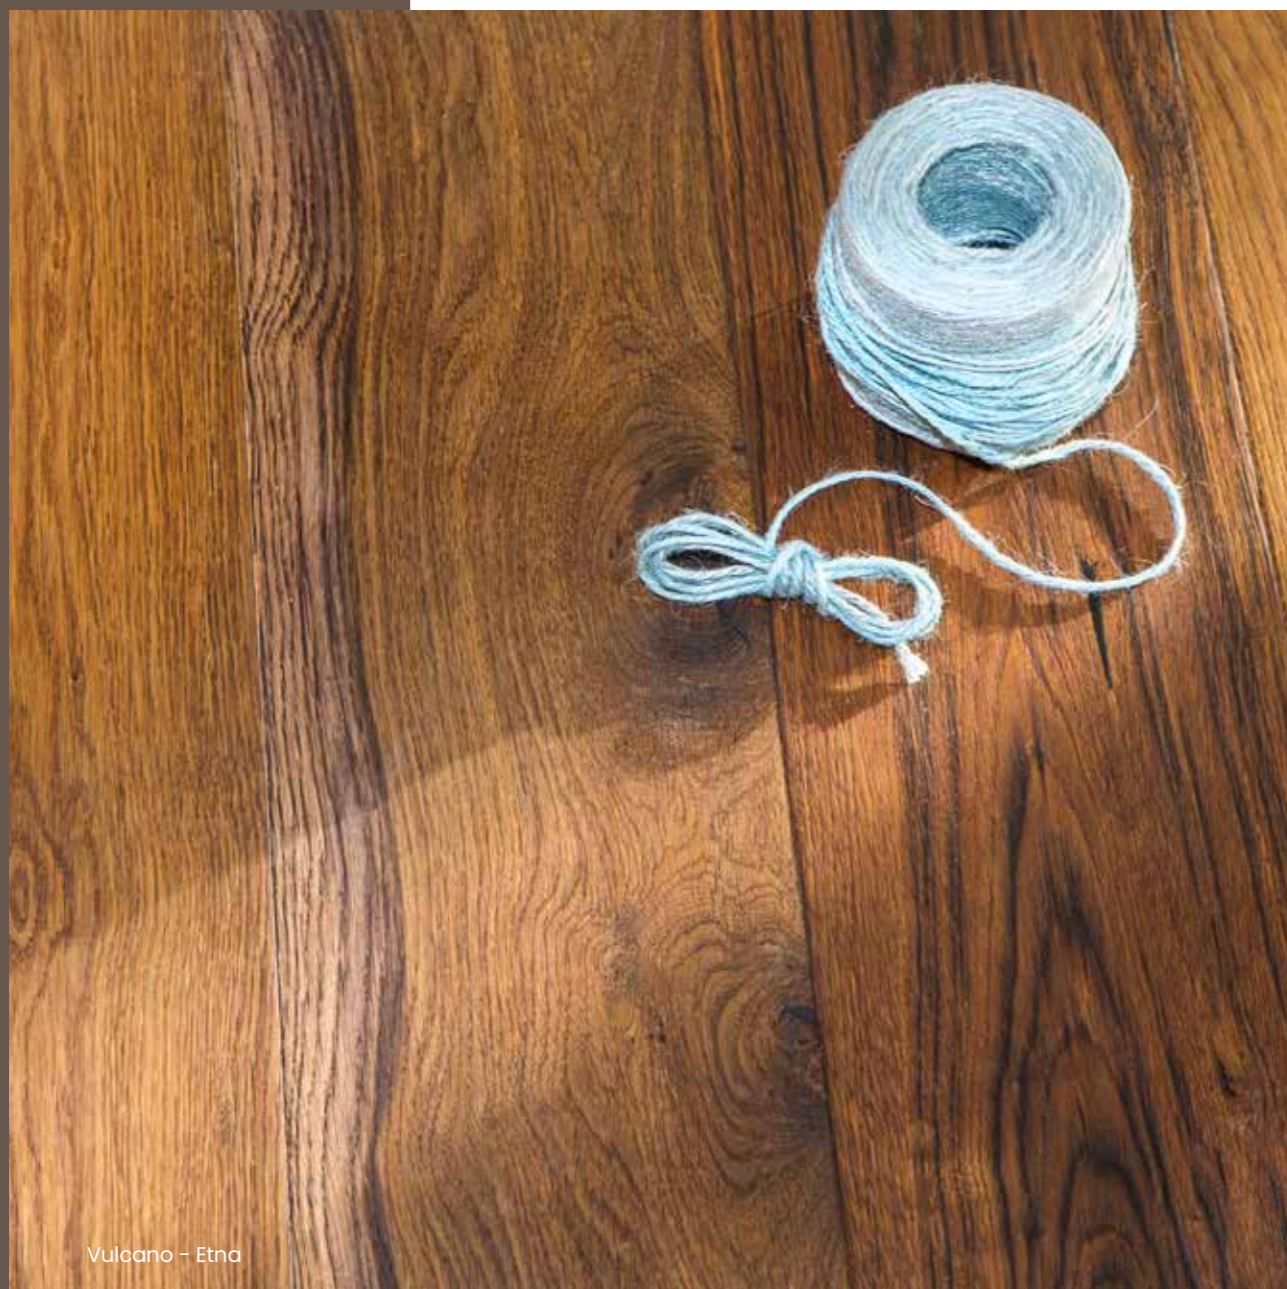

Collezione
Vulcano
ROVERE 14/15 mm

Parquet in essenza di Rovere francese, supportato 3 strati, superficie leggermente piallata e spazzolata e finitura ad olio naturale smoked o olio UV, disponibile in 3 colori con classe di aspetto rustica.

3-layer engineered French Oak, light handscraped surface and smoked natural oiled or UV oiled finishing, available in 3 colours with a rustic grading.

DIGITAL
CORNER

Vulcano - Etna

Stromboli

Etna

Panarea

Collezione
Vulcano
ROVERE 14/15 mm